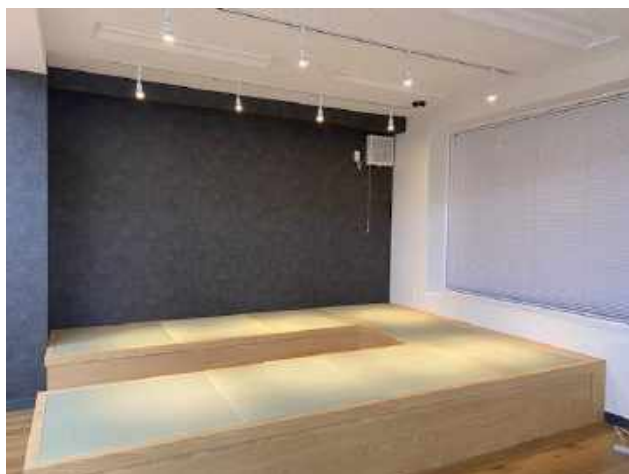

レイアウト例②

WEB会議を想定した個室ブースや集中ブースを完備したオフィス空間
出社と在宅のバランスを考えた席配分のニューノーマルスタイルなレイアウト例

納入事例 名古屋学芸大学メディア造形学部様

【教室改修の目的】

学生の学修意欲を高め、学生同士の関係を深めること。学習環境の改善とレイアウトの工夫は単に目新しさの刺激だけではなく、教員と学生、学生と学生との関係を密にすること。

【導入前の課題】

こちらの一室はコンピュータ基礎を教える教室ですが、以前はデスクトップコンピュータの分離型（本体とモニター）であったため、作業スペースに無駄が多く、グループワークも難しいという課題がありました。

【導入の経緯・変化】

波型に配置すれば、机の脚に当たる問題も解消されるということで、最終的にこのレイアウト案で採用となりました。

もう一つの教室については、CG基礎を学ぶ教室であるため、ことさら教員方向へ学生が向く必要はないことから、花びら型での使用で決定しました。

納入事例

オフィスの会議室を木調化する施工までワンストップで承ります。
木製素材なのでリサイクルが可能。パーツを組み替えてデスクやパーテーションに再加工できます。

高級感とローコストのバランス

木製パーテーションを組み合わせるので、通常
の木目調スチールパーテーションよりローコストで
施工することができます。

WEB会議ブースとの組合せもOK

WEB会議用のスペースとして、木製個室ブース
「EDOブース」を組み合わせることにより、低コストで
会議ブースを作ることができます。

納入事例

室内のレイアウトから造作家具まで、お客様のご要望、機能性を考慮したご提案をさせていただきます。
事前に3Dパース図の作成を行い、具体的なイメージを確認した上での施工となりますので、発注時も安心です。

木製家具シリーズ オーダーメイド

え?!
オーダーメイドで
この価格?!

フレーム（脚）の色変更

オリジナルのフレーム（脚）はグレーとなります。部屋の雰囲気や化粧板に合わせた白や黒などに変更ができます。

化粧板の変更

オリジナルの化粧板は薄い木目となります。「現在の家具の雰囲気に合わせてたい」など白やグレー木目、濃茶木目などに変更することができます。

開発から受注・納品・工事まで一貫した運営体制で、経費を極力削減して、納品まで短納期を目指しています。