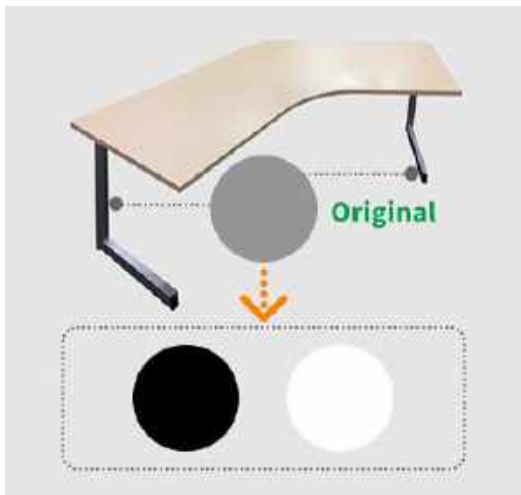

木製家具シリーズ オーダーメイド

え?!
オーダーメイドで
この価格?!

フレーム（脚）の色変更

オリジナルのフレーム（脚）はグレーとなります。部屋の雰囲気や化粧板に合わせた白や黒などに変更ができます。

化粧板の変更

オリジナルの化粧板は薄い木目となります。「現在の家具の雰囲気に合わせてたい」など白やグレー木目、濃茶木目などに変更することができます。

開発から受注・納品・工事まで一貫した運営体制で、経費を極力削減して、納品まで短納期を目指しています。

詳細はこちらもご覧ください。

<https://www.odesign.jp/furniture/ordermade>

天板サイズの変更

オリジナルはSサイズとLサイズとなります。「いままでのデスクとも連結させたい」などサイズ変更のご要望も対応可能です。

木製家具シリーズ②

パーティションブース

製品名	パーティションブース
価格 ※1	Sサイズ：¥56,000(税別)～ Lサイズ：¥59,800(税別)～
寸法 ※2	Sサイズ：W900×D900×H1600mm Lサイズ：W1200×D900×H1600mm
素材	天板：MDF+メラミン化粧板 柱：スチール塗装ホワイト