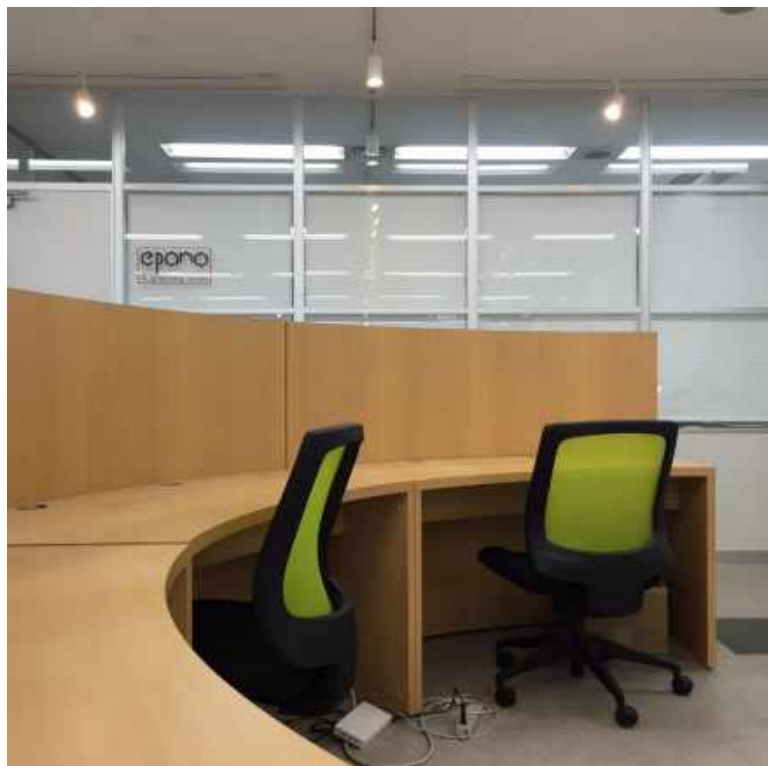

レイアウト例②

WEB会議を想定した個室ブースや集中ブースを完備したオフィス空間
出社と在宅のバランスを考えた席配分のニューノーマルスタイルなレイアウト例

納入事例 名古屋学芸大学メディア造形学部様

【教室改修の目的】

学生の学修意欲を高め、学生同士の関係を深めること。学習環境の改善とレイアウトの工夫は単に目新しさの刺激だけではなく、教員と学生、学生と学生との関係を密にすること。

【導入前の課題】

こちらの一室はコンピュータ基礎を教える教室ですが、以前はデスクトップコンピュータの分離型（本体とモニター）であったため、作業スペースに無駄が多く、グループワークも難しいという課題がありました。

【導入の経緯・変化】

波型に配置すれば、机の脚に当たる問題も解消されるということで、最終的にこのレイアウト案で採用となりました。

もう一つの教室については、CG基礎を学ぶ教室であるため、ことさら教員方向へ学生が向く必要はないことから、花びら型での使用で決定しました。

納入事例

オフィスの会議室を木調化する施工までワンストップで承ります。
木製素材なのでリサイクルが可能。パーツを組み替えてデスクやパーテーションに再加工できます。

高級感とローコストのバランス

木製パーテーションを組み合わせるので、通常
の木目調スチールパーテーションよりローコストで
施工することができます。

WEB会議ブースとの組合せもOK

WEB会議用のスペースとして、木製個室ブース
「EDOブース」を組み合わせることにより、低コストで
会議ブースを作ることができます。

納入事例

室内のレイアウトから造作家具まで、お客様のご要望、機能性を考慮したご提案をさせていただきます。
事前に3Dパース図の作成を行い、具体的なイメージを確認した上での施工となりますので、発注時も安心です。