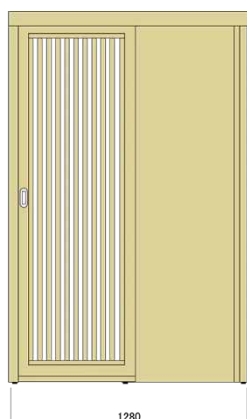

価格 ¥248,000～

- 1名用天井なし： ¥248,000(税抜)
- 1名用天井あり： ¥282,000(税抜)
- 2名用天井なし： ¥348,000(税抜)
- 2名用天井あり： ¥388,000(税抜)

製品名	EDOブース
寸法(1名用)	内寸: 幅1,200 x 奥行1,200 x 高さ2,000 mm 外寸: 幅1,325 x 奥行1,350 x 高さ2,025 mm
寸法(2名用)	内寸: 幅1,840 x 奥行1,200 x 高さ2,000 mm 外寸: 幅1,960 x 奥行1,335 x 高さ2,025 mm
重量	1名用: 約220kg 2名用: 約280kg
素材	板:木製(MDF)/ドア枠,フレーム:スチール木目シート貼り 天井:ポリカーボネート中空板、一部木製
付属品	テーブル、3口OAタップ、シリンダー錠

1名用サイズ