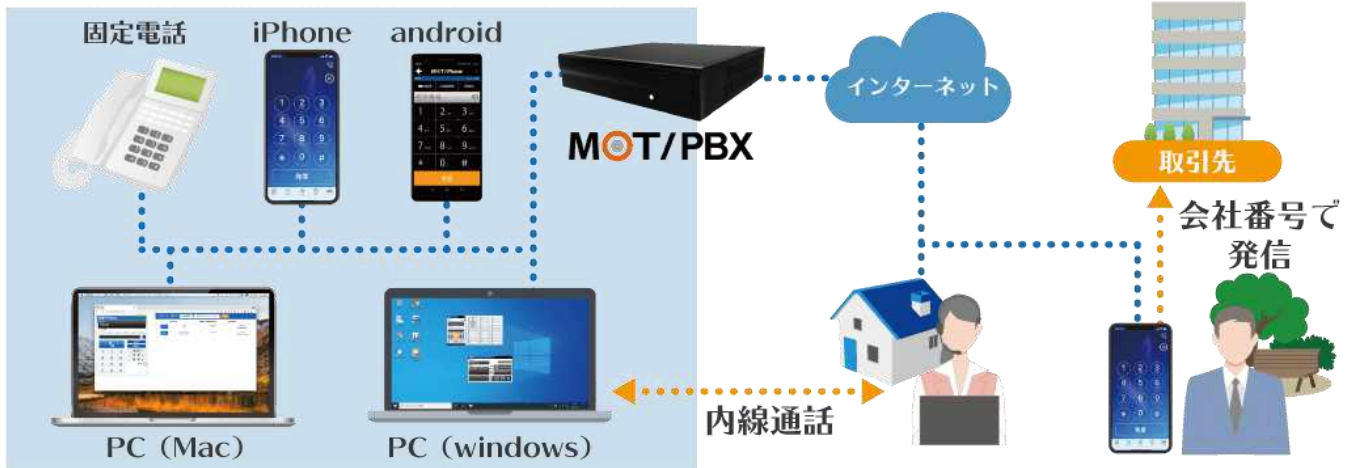

MOTシリーズ利用イメージ

主な機能

スマートフォン内線化

パソコン電話

インターネットFAX

CTI (顧客情報表示)

IVR (自動音声案内)

通話録音

iPad 受付

ビジネスチャット