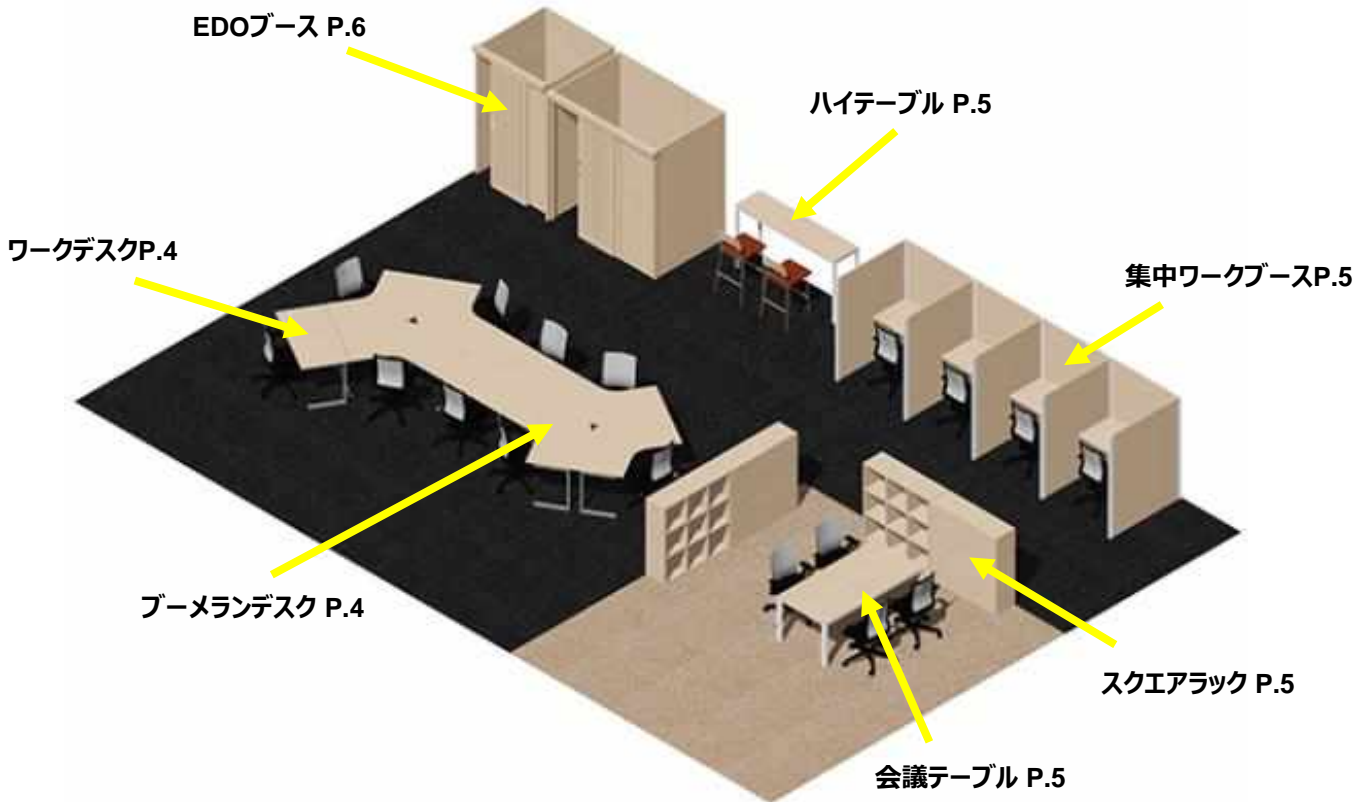

レイアウト例②

WEB会議を想定した個室ブースや集中ブースを完備したオフィス空間
出社と在宅のバランスを考えた席配分のニューノーマルスタイルなレイアウト例

納入事例 名古屋学芸大学メディア造形学部様

【教室改修の目的】

学生の学修意欲を高め、学生同士の関係を深めること。学習環境の改善とレイアウトの工夫は単に目新しさの刺激だけではなく、教員と学生、学生と学生との関係を密にすること。

【導入前の課題】

こちらの一室はコンピュータ基礎を教える教室ですが、以前はデスクトップコンピュータの分離型（本体とモニター）であったため、作業スペースに無駄が多く、グループワークも難しいという課題がありました。

【導入の経緯・変化】

波型に配置すれば、机の脚に当たる問題も解消されるということで、最終的にこのレイアウト案で採用となりました。

もう一つの教室については、CG基礎を学ぶ教室であるため、ことさら教員方向へ学生が向く必要はないことから、花びら型での使用で決定しました。

納入事例

オフィスの会議室を木調化する施工までワンストップで承ります。
木製素材なのでリサイクルが可能。パーツを組み替えてデスクやパーテーションに再加工できます。

高級感とローコストのバランス

木製パーテーションを組み合わせるので、通常
の木目調スチールパーテーションよりローコストで
施工することができます。

WEB会議ブースとの組合せもOK

WEB会議用のスペースとして、木製個室ブース
「EDOブース」を組み合わせることにより、低コストで
会議ブースを作ることができます。

納入事例

室内のレイアウトから造作家具まで、お客様のご要望、機能性を考慮したご提案をさせていただきます。
事前に3Dパース図の作成を行い、具体的なイメージを確認した上での施工となりますので、発注時も安心です。

バルテックの木製家具シリーズ

ブーメランデスク

ワークデスク

製品名	ブーメランデスク
価格	Sサイズ：¥30,800(税抜) Lサイズ：¥31,800(税抜)
寸法	Sサイズ：W1732×D1009×H700mm Lサイズ：W1905×D1113×H700mm
素材	天板：MDF+メラミン化粧板 脚・配線受け：スチールシルバー塗装

製品名	ワークデスク
価格	¥24,800(税抜)
寸法	W1300xD650xH700mm
素材	天板：MDF+メラミン化粧板 脚・配線受け：スチールシルバー塗装